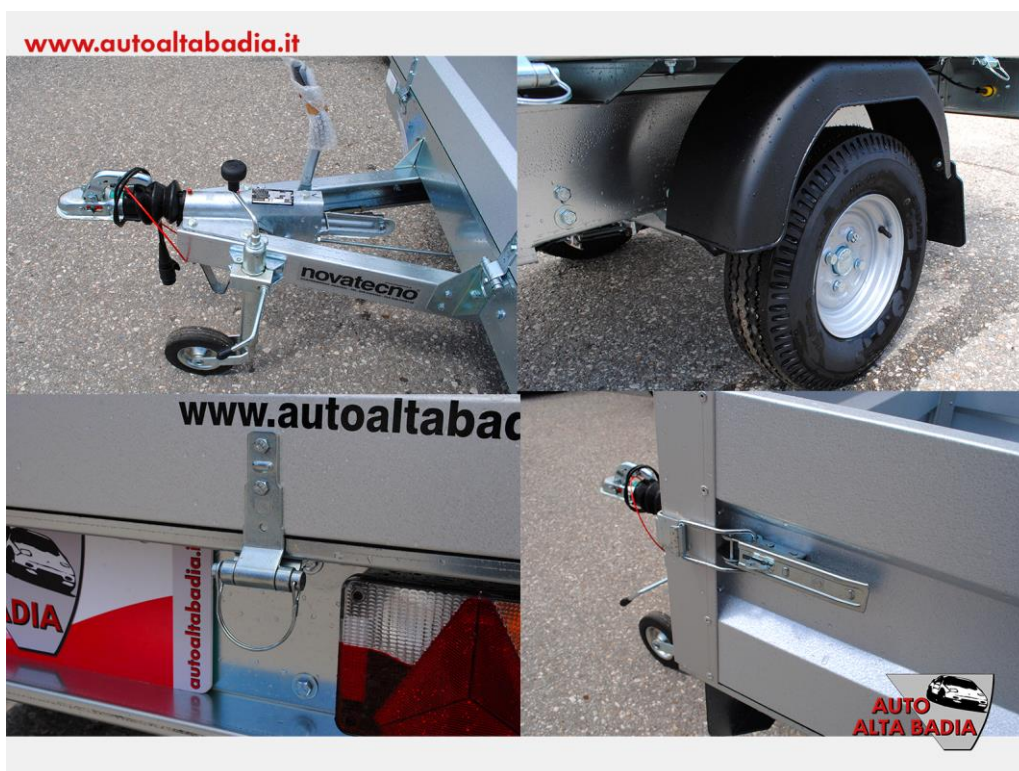

Accessori disponibili:

KIT SOVRASPONDE IN RETE H. 60 CM	463,60 €
KIT SOVRASPONDE + TELO PIANO	488,00 €
RUOTA DI SCORTA C/SUPPORTO DA 10" MONTATA	115,90 €

Firma venditore:

Firma acquirente:

Distinti saluti
Auto Alta Badia Srl